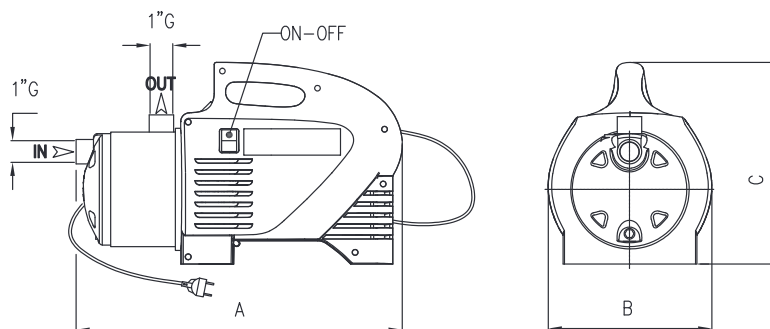

TYPE	DIMENSIONS (mm)													Kg
	A	B	C	D	E	F	H1	H2	DNA	DNM	I	L	M	
INOX 50	208	128	410	175	140	215	153	210			430	210	235	8,5
INOX 80N	208	128	410	175	140	215	153	210			430	210	235	9,5
INOX 100N	208	128	410	175	140	215	153	210	1" G	1" G	430	210	235	10,5
INOX 120	208	128	410	175	140	215	153	210			430	210	235	11
INOX 140	208	128	410	175	140	215	153	210			430	210	235	11,5

INOX (Garden version)

Portable electropumps complete with handle, cable with plug and switch.
The performances depend on adopted pump type.

INOX

INOX BOX

TYPE	P2		P1 (kW)	Pipe		Performance	
	HP	kW	1~	Suction ("G)	Delivery ("G)	Q (l/min)	H (m)
INOX 100N	1	0,74	1,04	1	1	10-63,3	42,3-21,0

INOX / MPX

INOX / MPX

TYPE	DIMENSIONS (mm)		
	A	B	C
INOX 100N	410	175	285
INOX 100N BOX	429	209	287