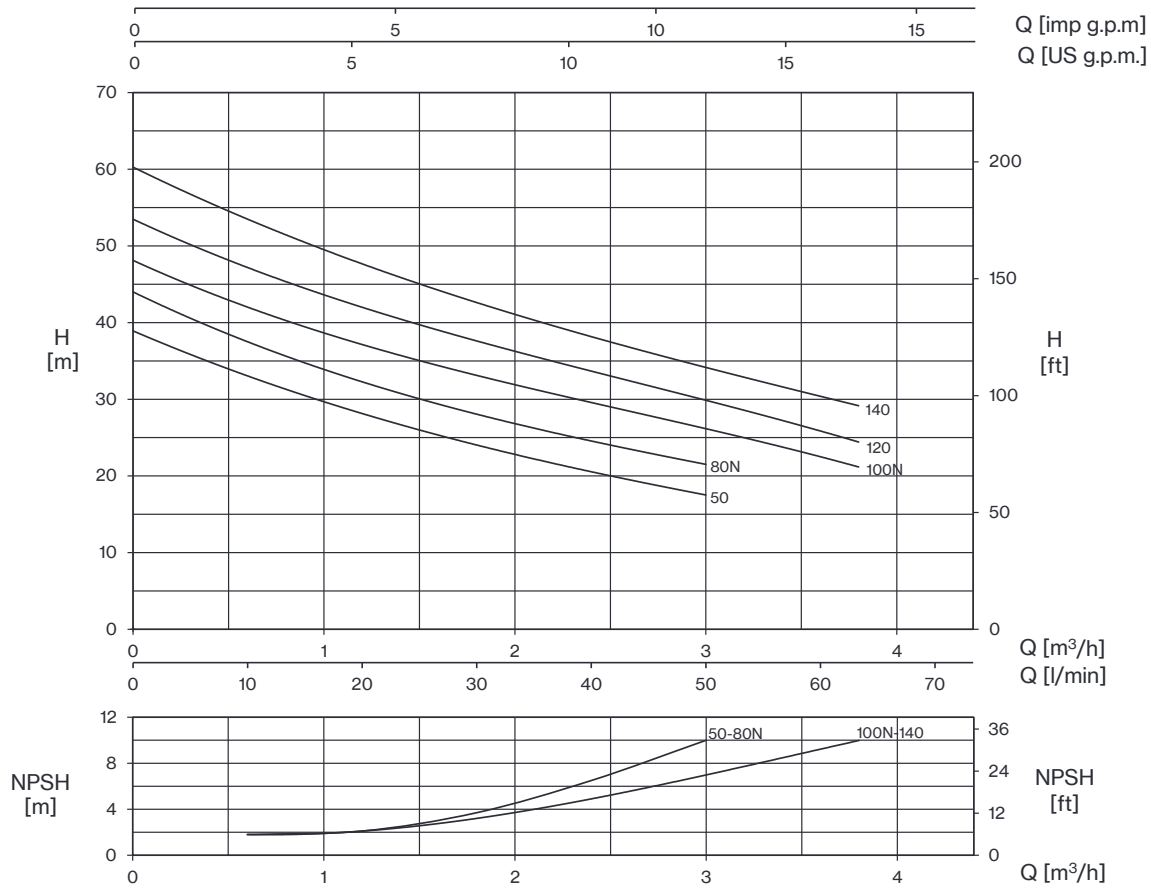

Construction features	
Pump body	stainless steel AISI 304
Motor bracket	aluminum
Impeller	Noryl®, steel AISI 304
Mechanical seal	ceramic-graphite-NBR
Motor shaft	stainless steel AISI 416
Liquid temperature	0 - 50 °C
Operating pressure	max 8 bar

Motor	
	3- 230/400V-50Hz
2 Poles induction motor	1- 230V-50Hz (with thermal protection)
Insulation class	F
Protection degree	IPX4

TYPE	LOTS			
	TRUCK		CONTAINER	
	PALLET (cm)	N° pumps	PALLET (cm)	N° pumps
INOX	85×110×150	60	85×110×190	80

TYPE		P2		P1 (kW)		AMPERE		Q (m³/h - l/min)							
1-	3-	HP	kW	1-	3-	1x230 V 50 Hz	3x400 V 50 Hz	0	0,6	1,2	1,8	2,4	3	3,6	3,8
								0	10	20	30	40	50	60	63,3
								H (m)							
INOX 50	INOXT 50	0,6	0,44	0,67	0,63	2,9	1,2	38,9	33,1	28,1	24,0	20,6	17,5		
INOX 80N	INOXT 80N	0,8	0,59	0,75	0,76	3,3	1,4	44,0	37,5	32,3	28,0	24,6	21,5		
INOX 100N	INOXT 100N	1	0,74	1,04	0,92	4,7	1,7	48,0	42,3	37,0	33,0	29,6	26,2	22,7	21,0
INOX 120	INOXT 120	1,2	0,88	1,14	1,03	5,2	1,9	53,4	47,4	41,9	37,5	33,7	29,9	26,0	24,3
INOX 140	INOXT 140	1,5	1,1	1,3	1,23	6,0	2,5	60,2	53,6	47,8	42,4	38,0	34,4	30,5	29,0

TYPE	DIMENSIONS (mm)													Kg
	A	B	C	D	E	F	H1	H2	DNA	DNM	I	L	M	
INOX 50	208	128	410	175	140	215	153	210			430	210	235	8,5
INOX 80N	208	128	410	175	140	215	153	210			430	210	235	9,5
INOX 100N	208	128	410	175	140	215	153	210	1" G	1" G	430	210	235	10,5
INOX 120	208	128	410	175	140	215	153	210			430	210	235	11
INOX 140	208	128	410	175	140	215	153	210			430	210	235	11,5