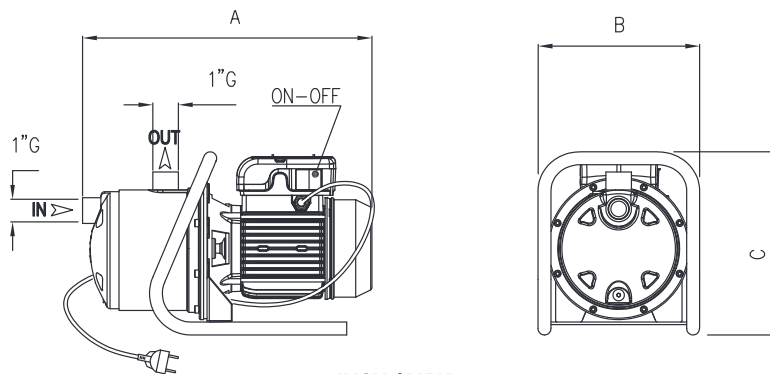

TYPE	DIMENSIONS (mm)													Kg
	A	B	C	D	E	F	H1	H2	DNA	DNM	I	L	M	
INOX 50	208	128	410	175	140	215	153	210			430	210	235	8,5
INOX 80N	208	128	410	175	140	215	153	210			430	210	235	9,5
INOX 100N	208	128	410	175	140	215	153	210	1" G	1" G	430	210	235	10,5
INOX 120	208	128	410	175	140	215	153	210			430	210	235	11
INOX 140	208	128	410	175	140	215	153	210			430	210	235	11,5

INOX (Garden version)

Portable electropumps complete with handle, cable with plug and switch.
The performances depend on adopted pump type.

INOX

INOX BOX

TYPE	P2		P1 (kW)	Pipe		Performance	
	HP	kW	1~	Suction ("G)	Delivery ("G)	Q (l/min)	H (m)
INOX 100N	1	0,74	1,04	1	1	10-63,3	42,3-21,0

INOX / MPX

INOX / MPX

TYPE	DIMENSIONS (mm)		
	A	B	C
INOX 100N	410	175	285
INOX 100N BOX	429	209	287