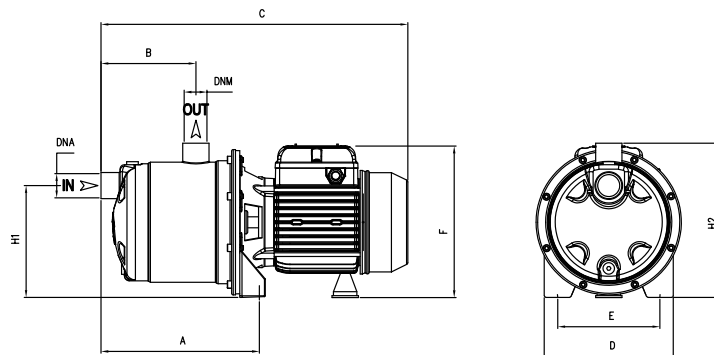

TYPE	DIMENSIONS (mm)													Kg
	A	B	C	D	E	F	H1	H2	DNA	DNM	I	L	M	
INOX 50	208	128	410	175	140	215	153	210			430	210	235	8,5
INOX 80N	208	128	410	175	140	215	153	210			430	210	235	9,5
INOX 100N	208	128	410	175	140	215	153	210	1" G	1" G	430	210	235	10,5
INOX 120	208	128	410	175	140	215	153	210			430	210	235	11
INOX 140	208	128	410	175	140	215	153	210			430	210	235	11,5

INOX / MPX

INOX / MPX

TYPE	DIMENSIONS (mm)		
	A	B	C
INOX 100N	410	175	285
INOX 100N BOX	429	209	287